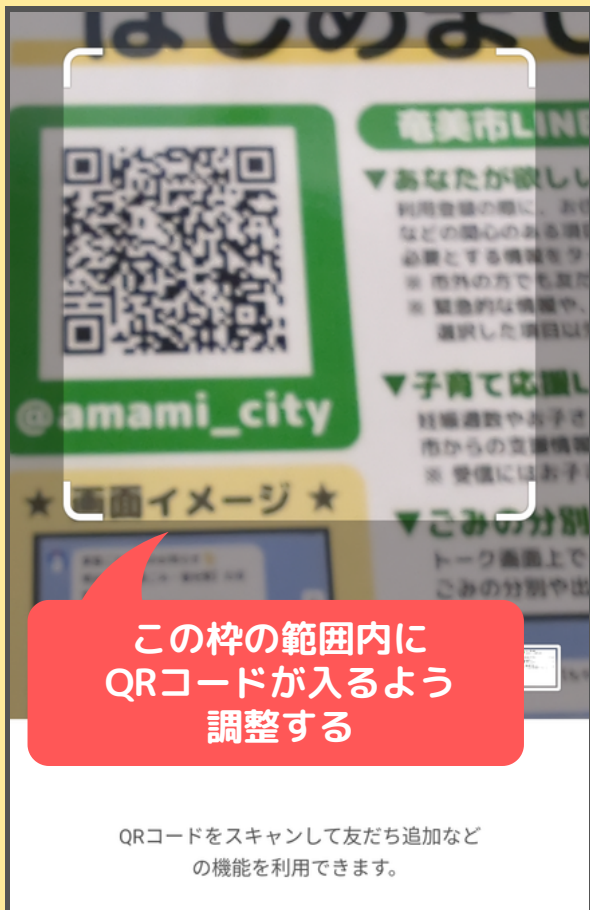

奄美市公式LINE・友だち追加の方法

QRコードを読み取って、「友だち追加」する方法をご案内します。

- ① LINEの「ホーム」タブを開き、右上にある「人型アイコン」をタップ

- ② 「QRコード」をタップ

- ③ カメラが起動するので、奄美市LINEのQRコードが枠内におさまるようにスマホをかざす。

- ④ QRコードの読み取りが完了したら奄美市LINEのページが開くので、「追加」ボタンを押す。

ここから追加してもOK!