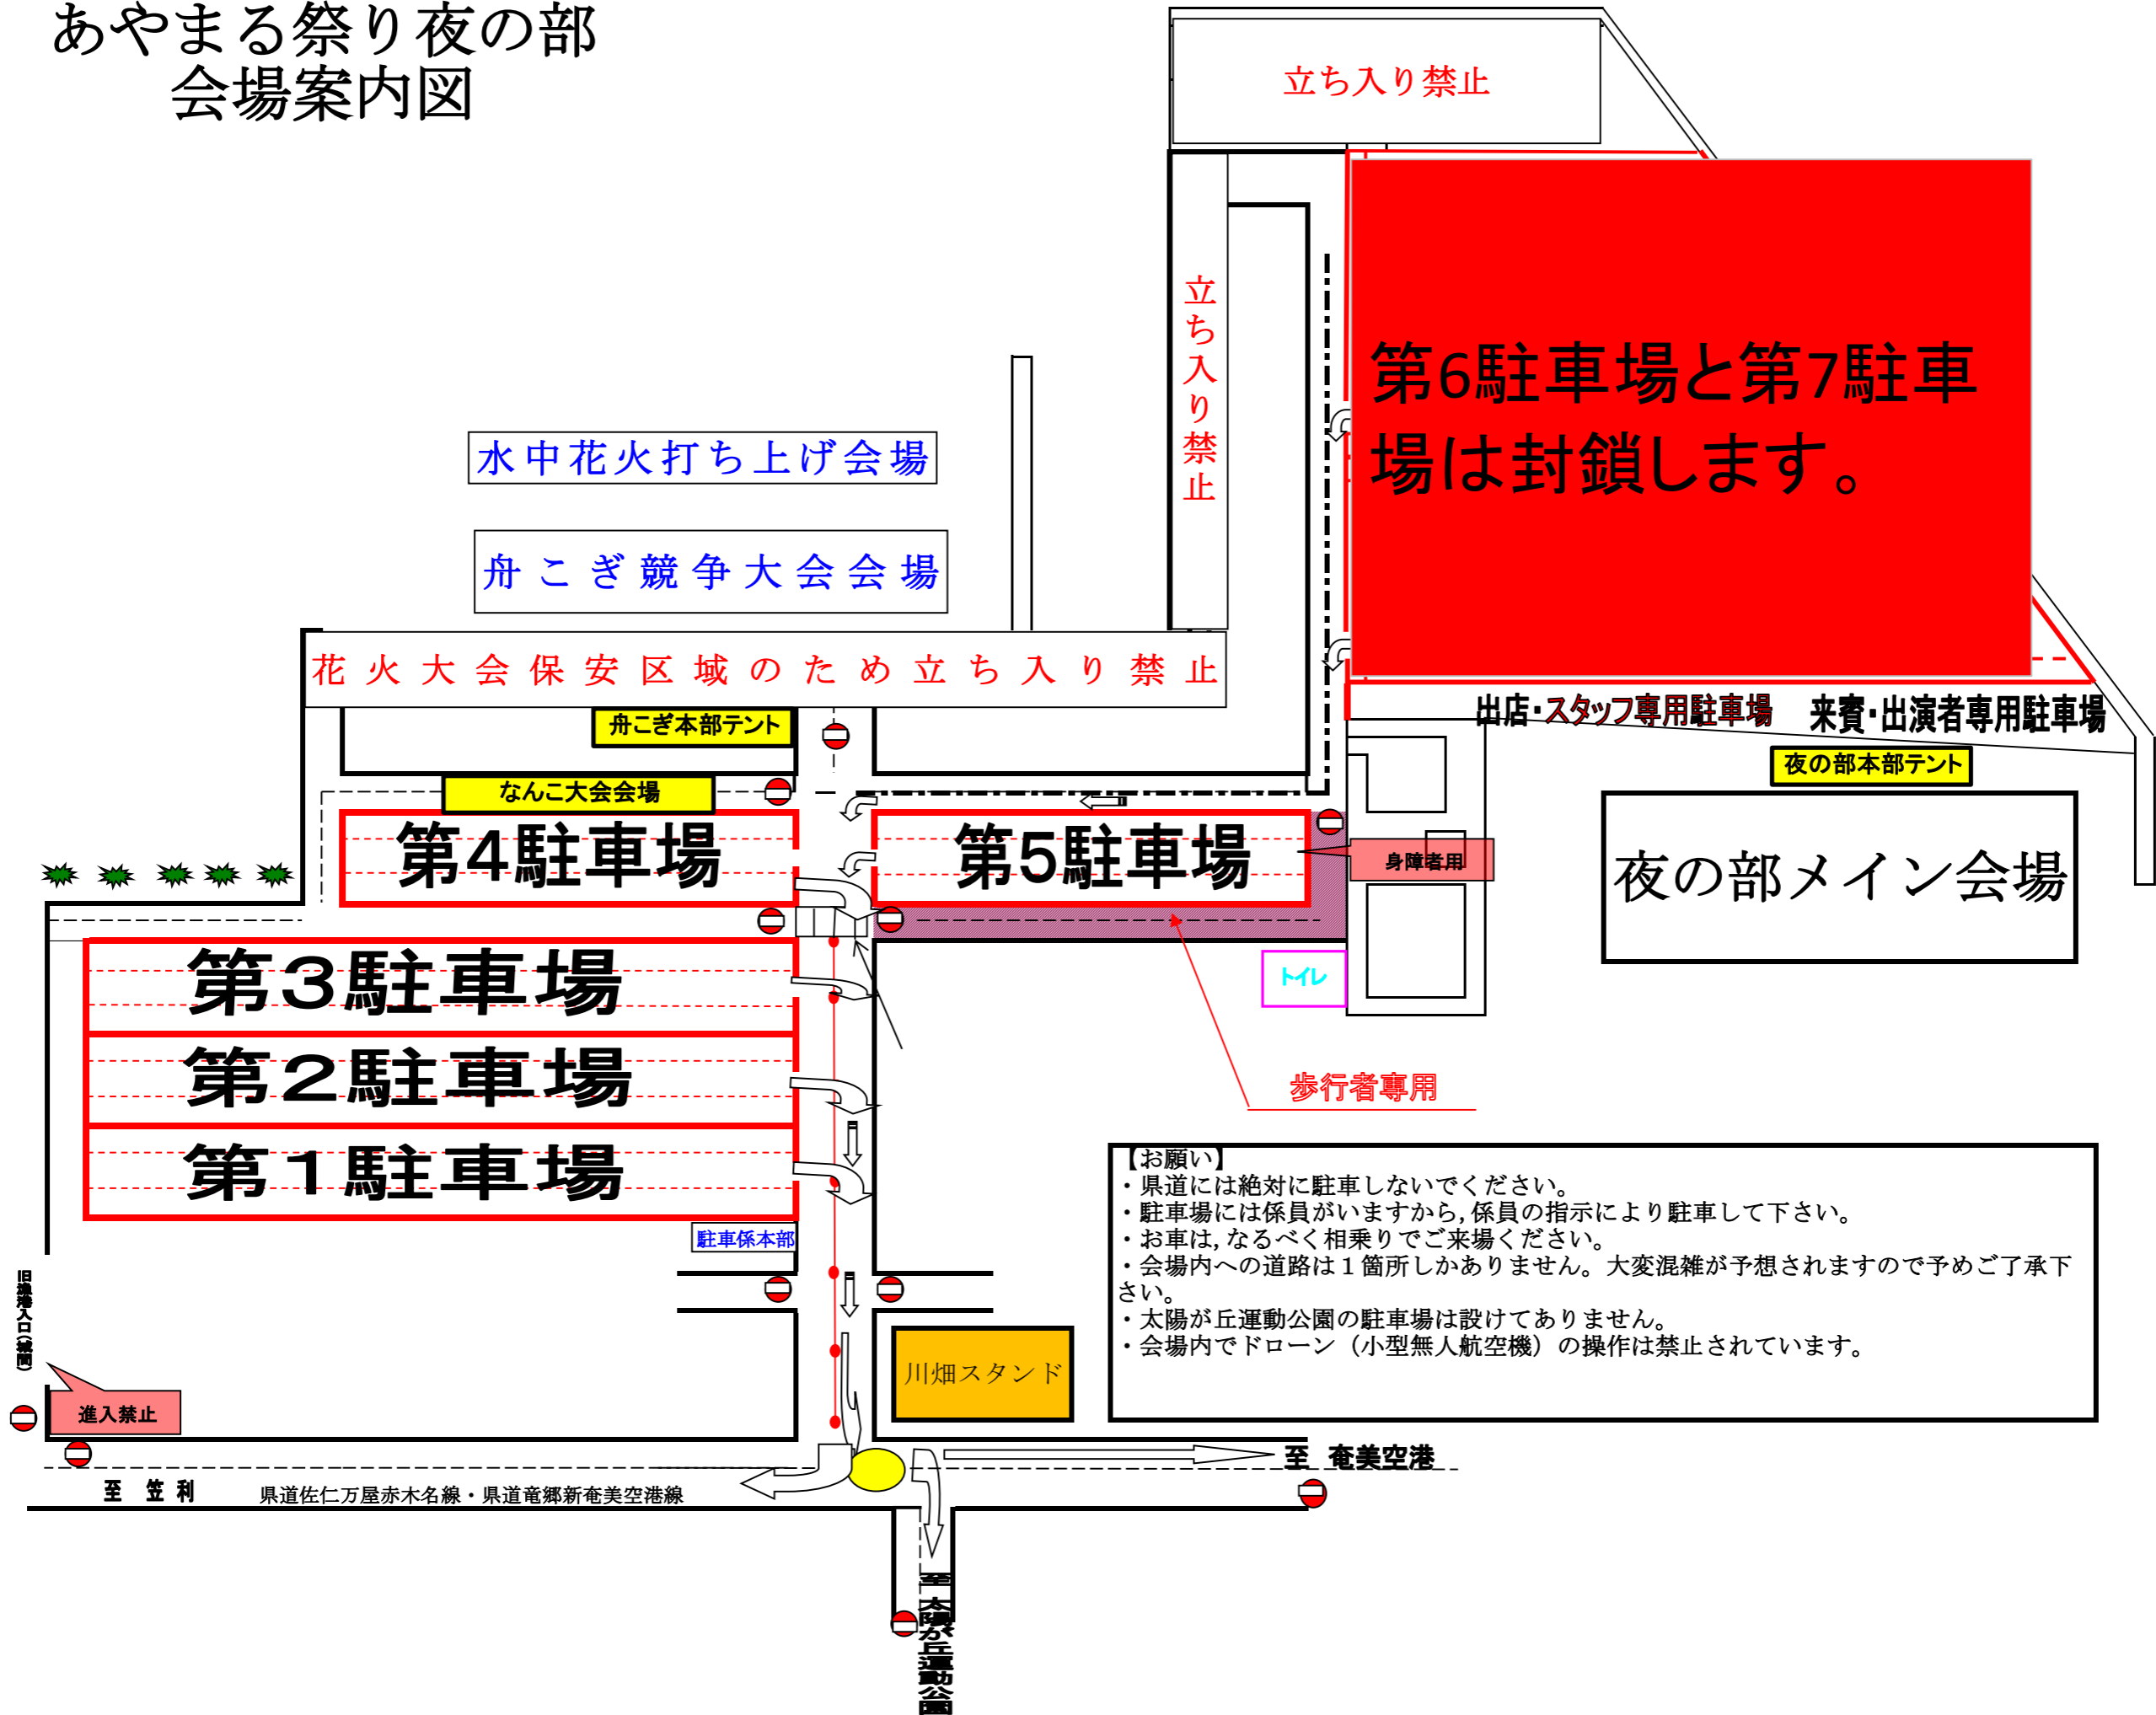

あやまる祭り夜の部 会場案内図

立ち入り禁止

立ち入り禁止

第6駐車場と第7駐車場は封鎖します。

水中花火打ち上げ会場

舟こぎ競争大会会場

花火大会保安区域のため立ち入り禁止

舟こぎ本部テント

なんこ大会会場

第4駐車場

第5駐車場

出店・スタッフ専用駐車場 来賓・出演者専用駐車場

夜の部本部テント

夜の部メイン会場

第3駐車場

第2駐車場

第1駐車場

身障者用

Mレ

歩行者専用

駐車係本部

川畑スタンド

【お願い】
・県道には絶対に駐車しないでください。
・駐車場には係員がいますから、係員の指示により駐車して下さい。
・お車は、なるべく相乗りでご来場ください。
・会場内への道路は1箇所しかありません。大変混雑が予想されますので予めご了承下さい。
・太陽が丘運動公園の駐車場は設けてありません。
・会場内でドローン（小型無人航空機）の操作は禁止されています。

進入禁止

至 笠利

県道佐仁万屋赤木名線・県道奄郷新奄美空港線

至 奄美空港

太陽が丘運動公園