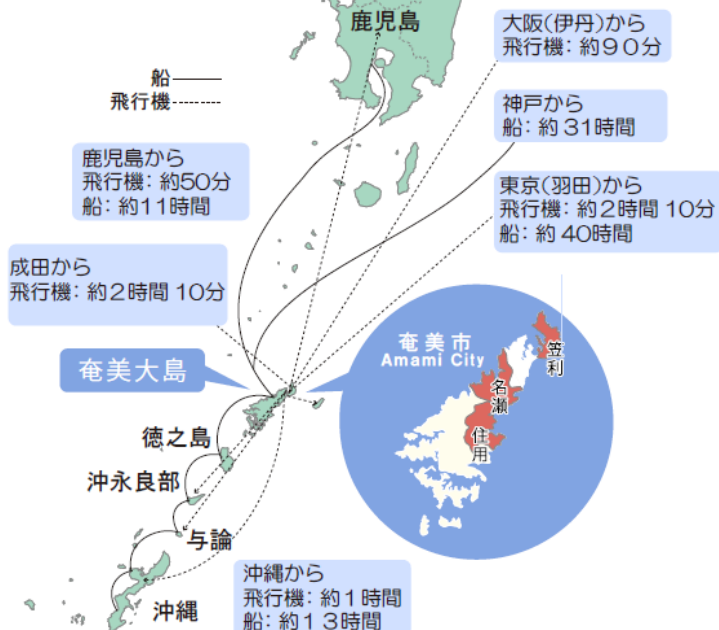

第3宇宿定住促進住宅

第3宇宿(うしゆく)定住促進住宅

所在地：奄美市笠利町大字宇宿 2346-7

- ・鉄筋コンクリート平家建
- ・建築面積 65.8 m²
- ・4DK, 駐車場あり
- ・家賃 28,000 円/月

★生活情報

【行政】奄美市笠利総合支所へ車で約 10 分
奄美市本庁（名瀬）へ車で約 50 分

【交通】奄美空港へ車で約 5 分
名瀬港へ車で約 60 分

【医療】医療機関（赤木名地区）車で 10 分

【商業】集落近くに個人商店あり。車で 3 分

【金融等】簡易郵便局あり

※近隣の医療・商業などの集積地：赤木名まで
車で 10 分

※奄美市の商業・行政集中地区：名瀬まで
車で 50 分

宇宿小学校 (児童数 27 名・徒歩 5 分)

宇宿保育所 (園児数 26 名・徒歩 3 分)