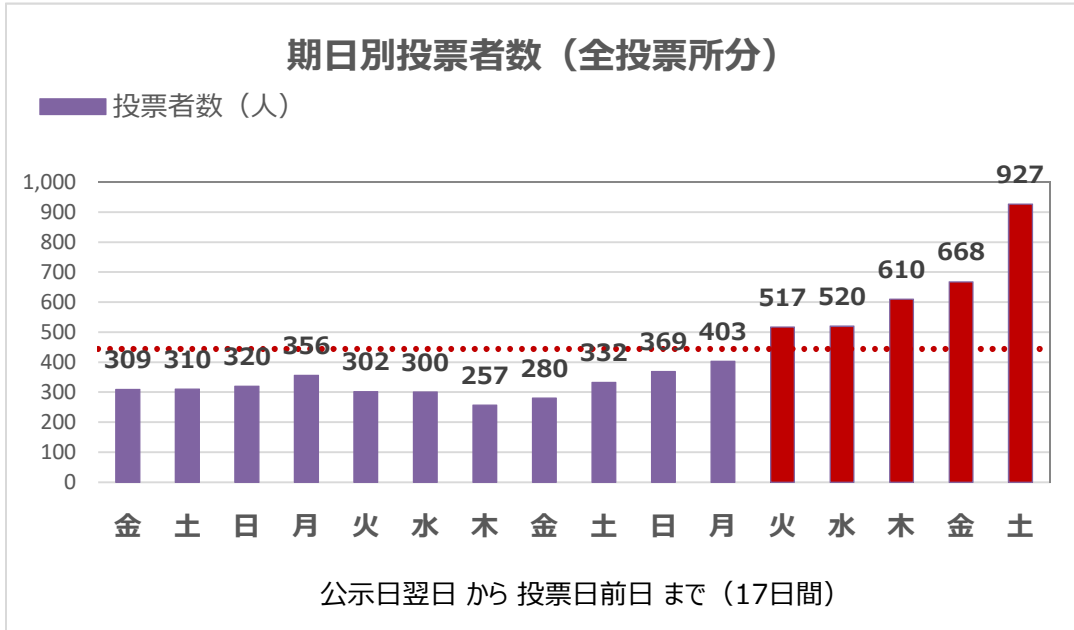

【参考】令和4年執行 参議院議員通常選挙 期日前投票所利用状況

グラフ①

グラフ②