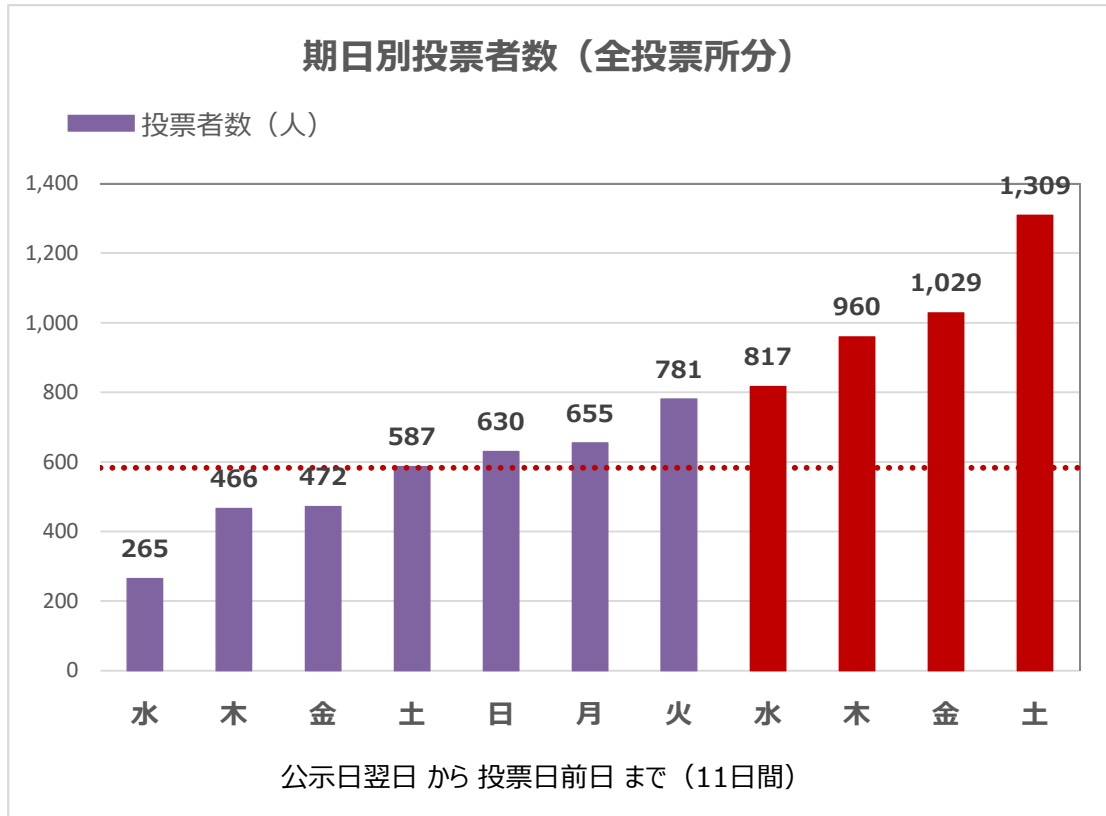

【参考】令和3年執行 衆議院議員総選挙 期日前投票者利用状況

グラフ①

グラフ②