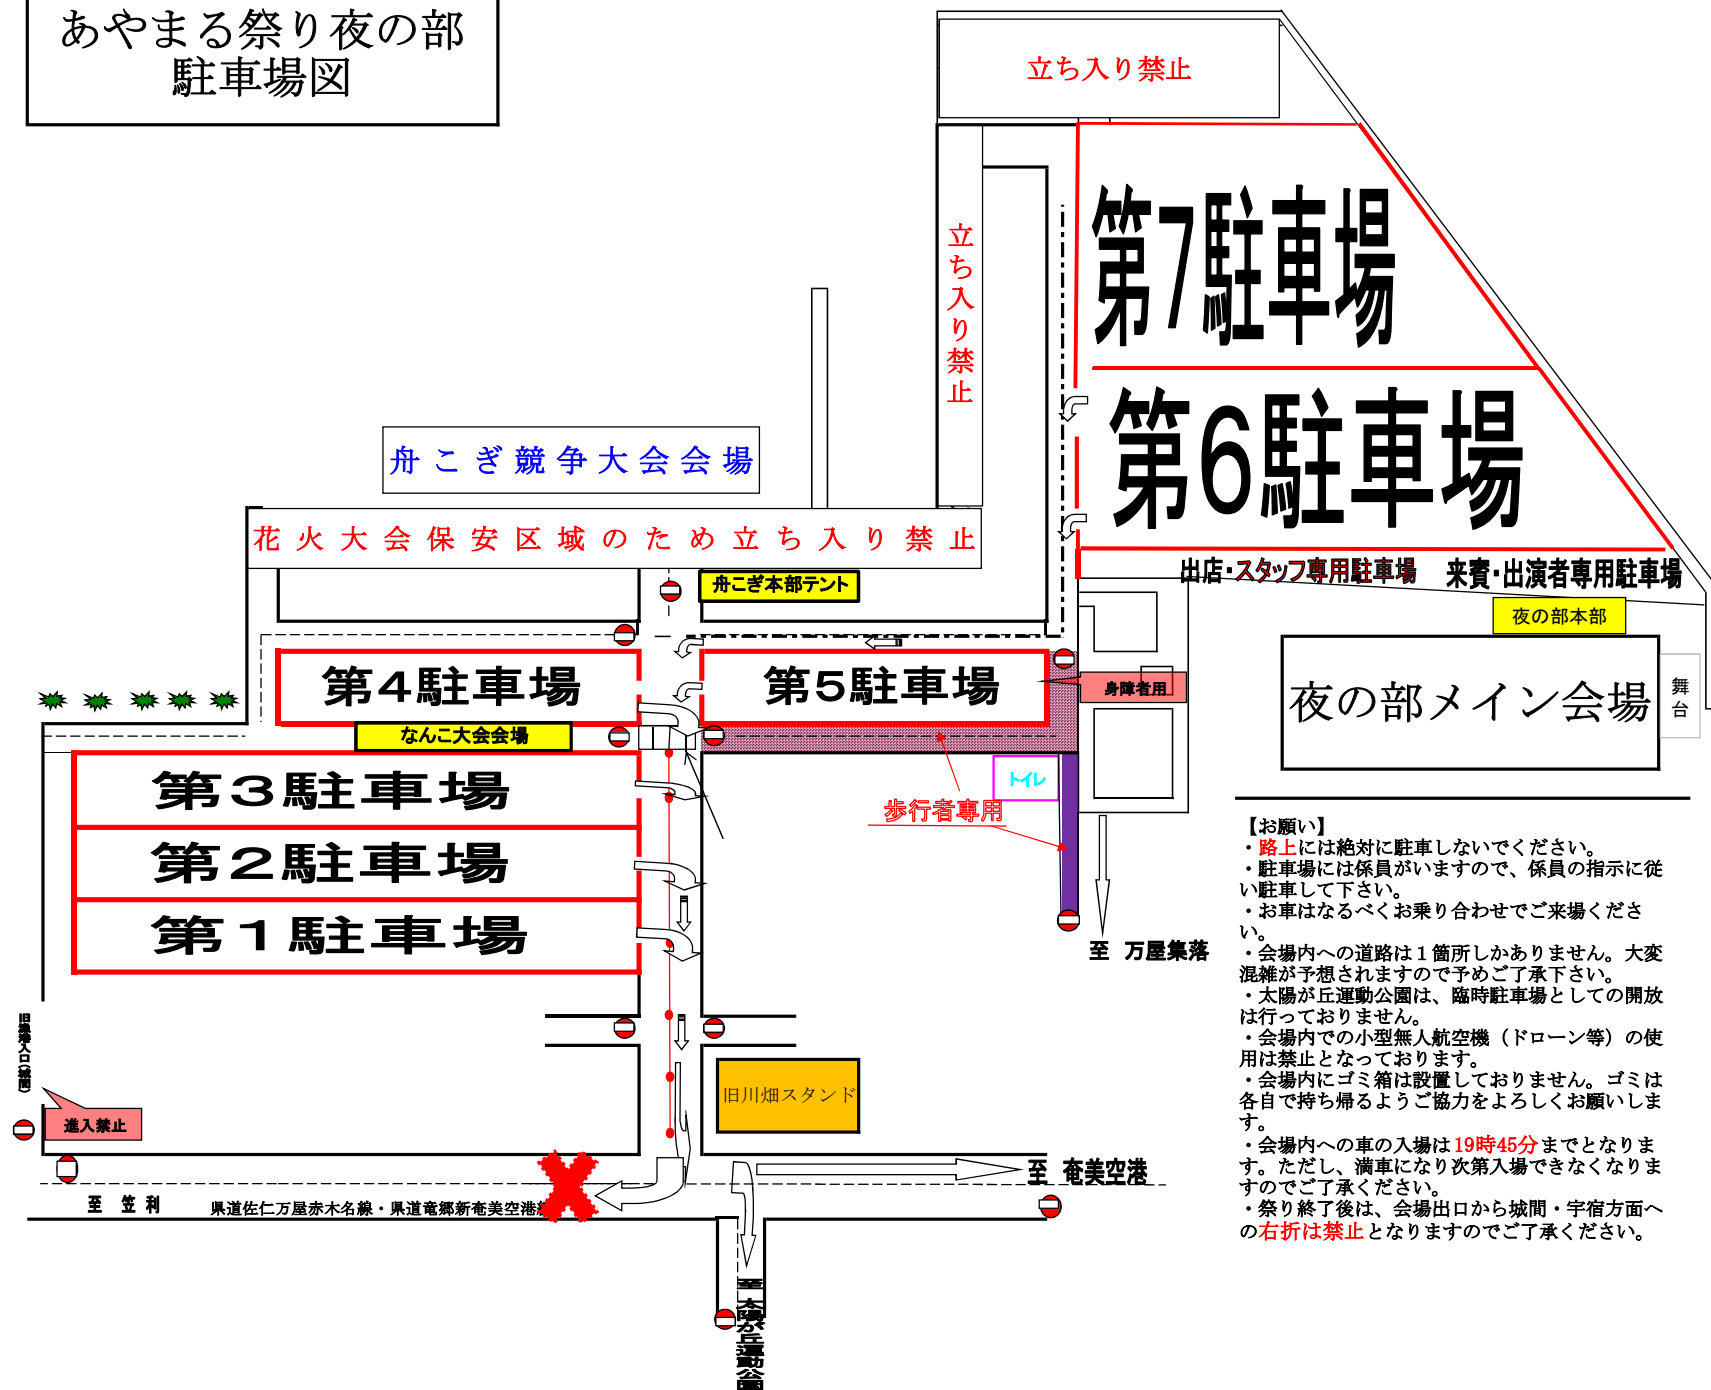

あやまる祭り夜の部  
駐車場図

- 【お願い】
- ・路上には絶対に駐車しないでください。
  - ・駐車場には係員がいますので、係員の指示に従い駐車して下さい。
  - ・お車はなるべくお乗り合わせでご来場ください。
  - ・会場内への道路は1箇所しかありません。大変混雑が予想されますので予めご了承下さい。
  - ・太陽が丘運動公園は、臨時駐車場としての開放は行っておりません。
  - ・会場内での小型無人航空機（ドローン等）の使用は禁止となっております。
  - ・会場内にゴミ箱は設置しておりません。ゴミは各自で持ち帰るようご協力をよろしくお願いいたします。
  - ・会場内への車の入場は19時45分までとなります。ただし、満車になり次第入場できなくなりますのでご了承ください。
  - ・祭り終了後は、会場出口から城間・宇宿方面への右折は禁止となりますのでご了承ください。