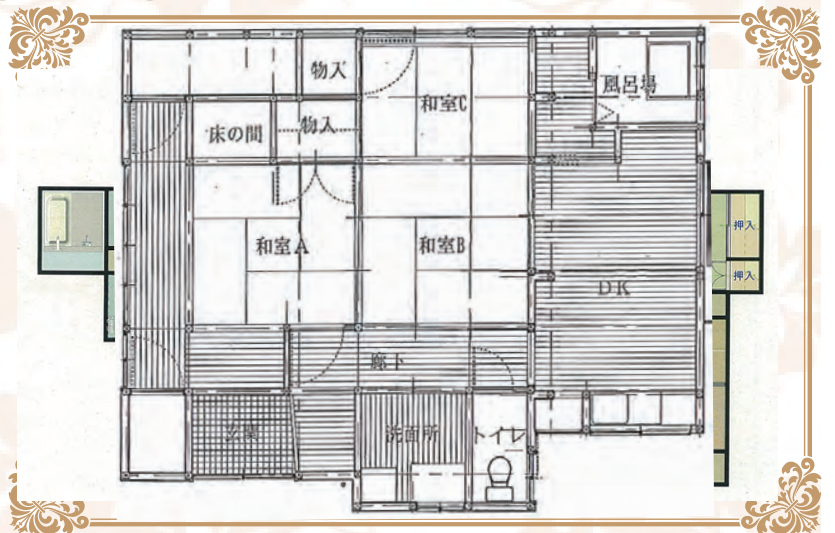

川内定住促進住宅

★川内定住促進住宅

所在地：奄美市住用大字川内

- ・木造平屋建て
- ・建築面積 68.09 m²
- ・4DK
- ・家賃 28,000 円／月

生活情報

【行政】奄美市本庁へ車で約 25 分

奄美市住用総合支所へ約 10 分

【交通】奄美空港へ車で約 1 時間

名瀬港へ車で約 35 分

【医療】診療所（西仲間地区）車で 10 分

【商業・行政集中地区】名瀬中心部へ車で 20 分

※川内集落の近隣には、東城小中学校や東城保育所があり、子育て世代には非常に恵まれた環境にあります。また、名瀬の市街地にも近く車で 20 分圏内にあり生活する上で非常に便利です。川内集落では、毎年2月になるとウォーキング大会が開催され、多くの参加者で賑わっております。

建物外観

建物外観