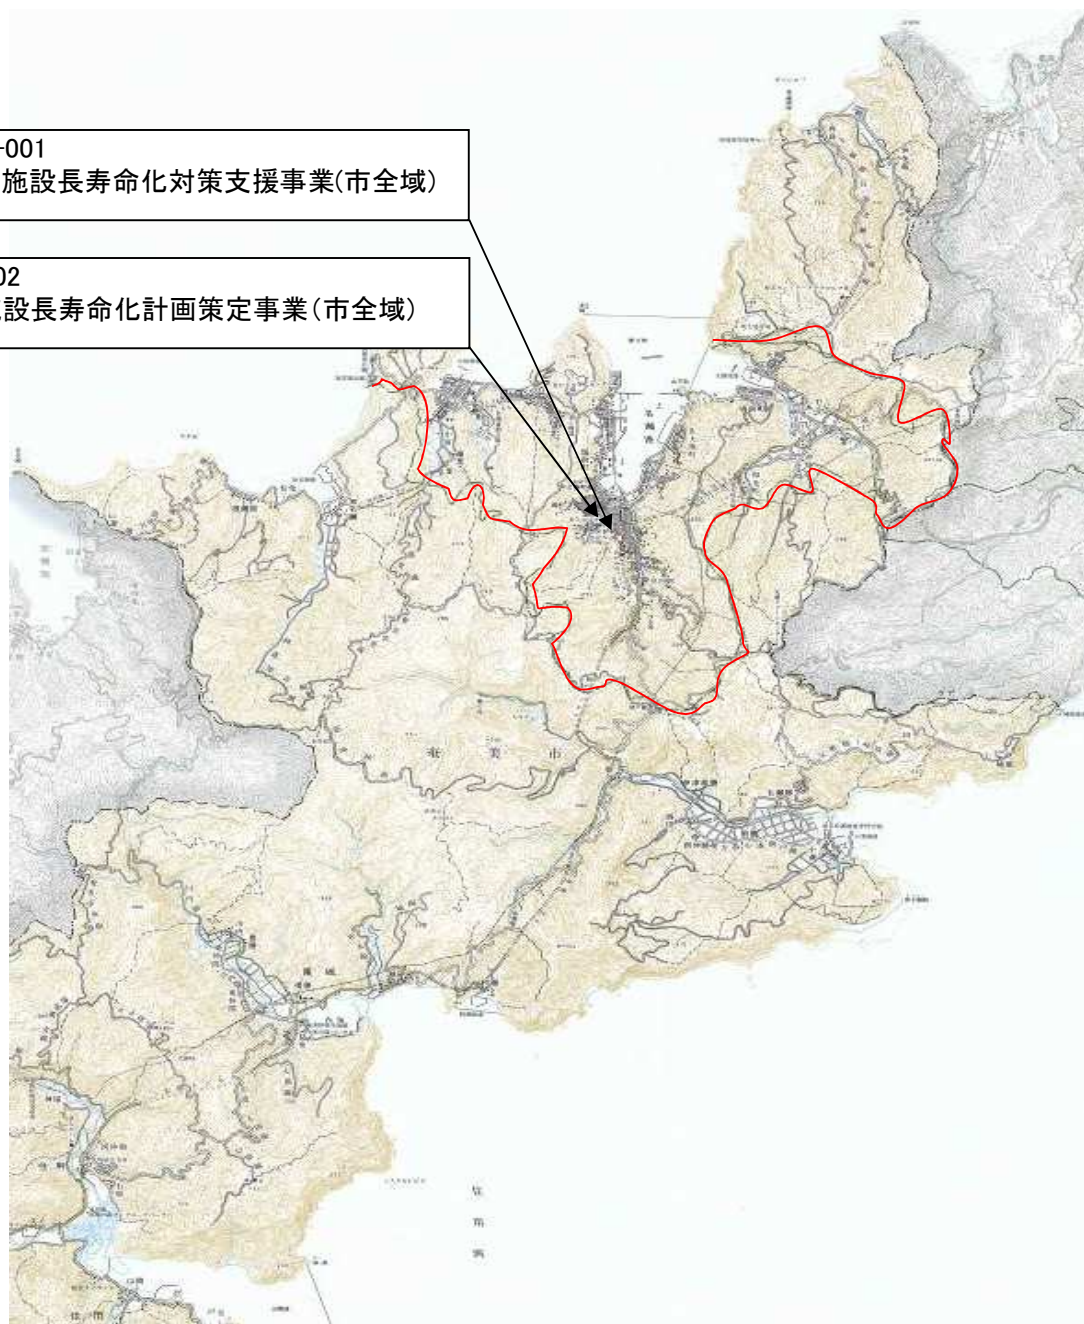

(様式3) 参考図面 (社会資本整備総合交付金)

計画の名称	奄美市都市公園の長寿命化と安全・安心な公園整備		交付対象	奄美市
計画の期間	令和4年度 ~ 令和8年度 (5年間)			

A12-001事業実施公園表

種別	公園名
総合公園	おがみ山公園
総合公園	あかさき公園
運動公園	名瀬運動公園
近隣公園	輪内公園
街区公園	みなと公園
街区公園	かねく公園
街区公園	みどり公園
街区公園	あさに海浜公園
街区公園	いしばし公園
街区公園	さだいくま公園
街区公園	はとばま公園
街区公園	だいくま公園
街区公園	あながち公園
街区公園	なかがち公園
街区公園	うらがみ公園
街区公園	小宿中央公園
街区公園	ひらた1号公園
街区公園	ひらた2号公園
街区公園	こしゆく第1公園
街区公園	こしゆく第2公園
計	20公園

A12-001
公園施設長寿命化対策支援事業(市全域)

A12-002
公園施設長寿命化計画策定事業(市全域)

A12-002事業実施公園表

種別	公園名
総合公園	おがみ山公園
総合公園	あかさき公園
運動公園	名瀬運動公園
近隣公園	輪内公園
街区公園	みなと公園
街区公園	かねく公園
街区公園	みかた公園
街区公園	はま公園
街区公園	みどり公園
街区公園	あさに海浜公園
街区公園	いしばし公園
街区公園	さだいくま公園
街区公園	やのわき公園
街区公園	いね公園
街区公園	千年松公園
街区公園	しんまち公園
街区公園	あさひ公園
街区公園	はとばま公園
街区公園	ながはま公園
街区公園	だいくま公園
街区公園	あながち公園
街区公園	らんかん公園
街区公園	なかがち公園
街区公園	うらがみ公園
街区公園	ありや公園
街区公園	小宿中央公園
街区公園	ひらた1号公園
街区公園	ひらた2号公園
街区公園	ひらた3号公園
街区公園	こしゆく第1公園
街区公園	こしゆく第2公園
街区公園	和光第1公園
街区公園	和光第2公園
街区公園	さとはま公園
街区公園	ふぶくろ公園
計	35公園