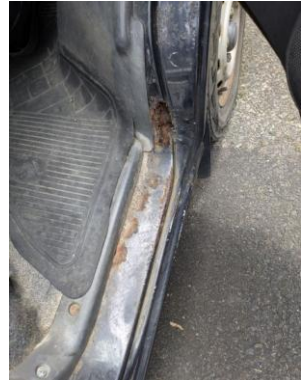

《物件写真》※一部修正あり

売却区分番号 1

軽自動車（MT車）

(物品説明)
軽自動車(車名:ダイハツ、型式:LE-S320V、MT車)
(注意事項)
車両右前面(運転席側)に擦過痕、錆あり
車両運転席及び助手席サイドシルに錆あり
給油口が勝手に開く
車両左後面に擦過痕あり
全体的に傷、錆あり
走行距離164,367km